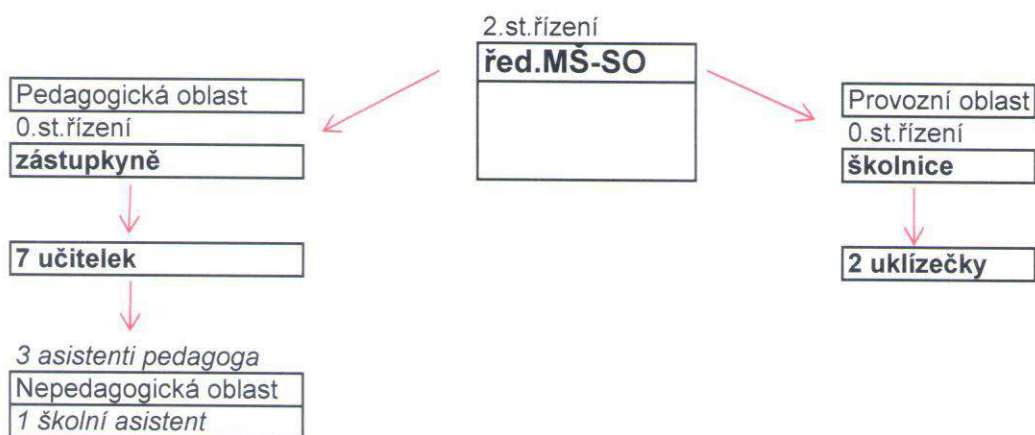

Mateřská škola Olomouc, Mozartova 6, příspěvková organizace

Organizační struktura MŠ

Přehled zaměstnanců:	pedagogů celkem:	11
	provozních pracovníků:	3
	školní asistent:	1
	celkem zaměstnanců:	15
1 zaměstnanec má úvazek jako pedagog a školní asistent		
Přehled o dětech:	celkem dětí:	84