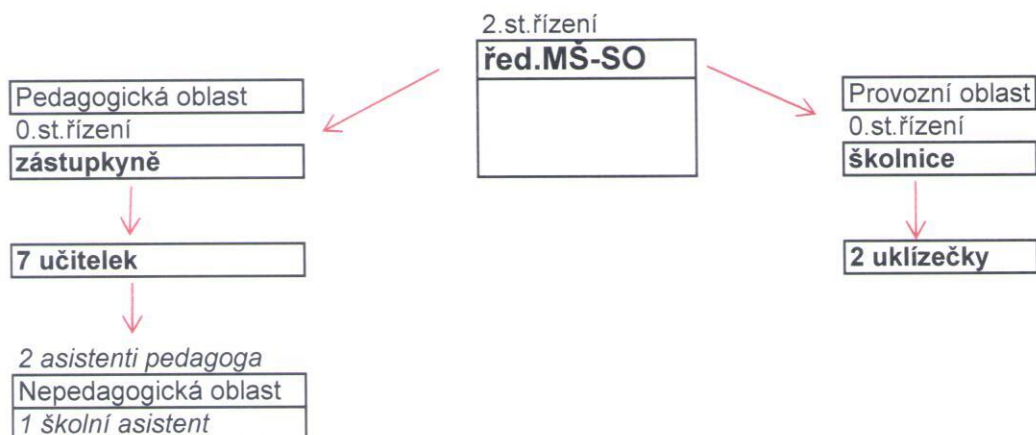

Organizační struktura MŠ

Přehled zaměstnanců:	pedagogů celkem: 11	
	provozních pracovníků: 3	
	školní asistent: 1	
	celkem zaměstnanců: 14	
1 zaměstnanec má úvazek jako pedagog a školní asistent		
Přehled o dětech:	celkem dětí:	84