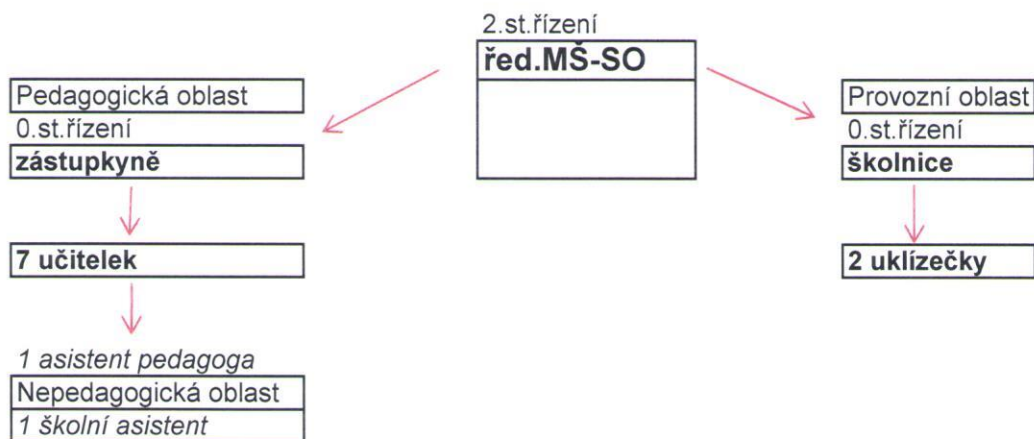

Mateřská škola Olomouc, Mozartova 6, příspěvková organizace

Organizační struktura MŠ

| | | |
|-----------------------------|--------------------------|--|
| | | |
| <i>Přehled zaměstnanců:</i> | pedagogů celkem: 10 | |
| | provozních pracovníků: 3 | |
| | školní asistent: 1 | |
| | celkem zaměstnanců: 14 | |
| | | |
| <i>Přehled o dětech:</i> | celkem dětí: 85 | |